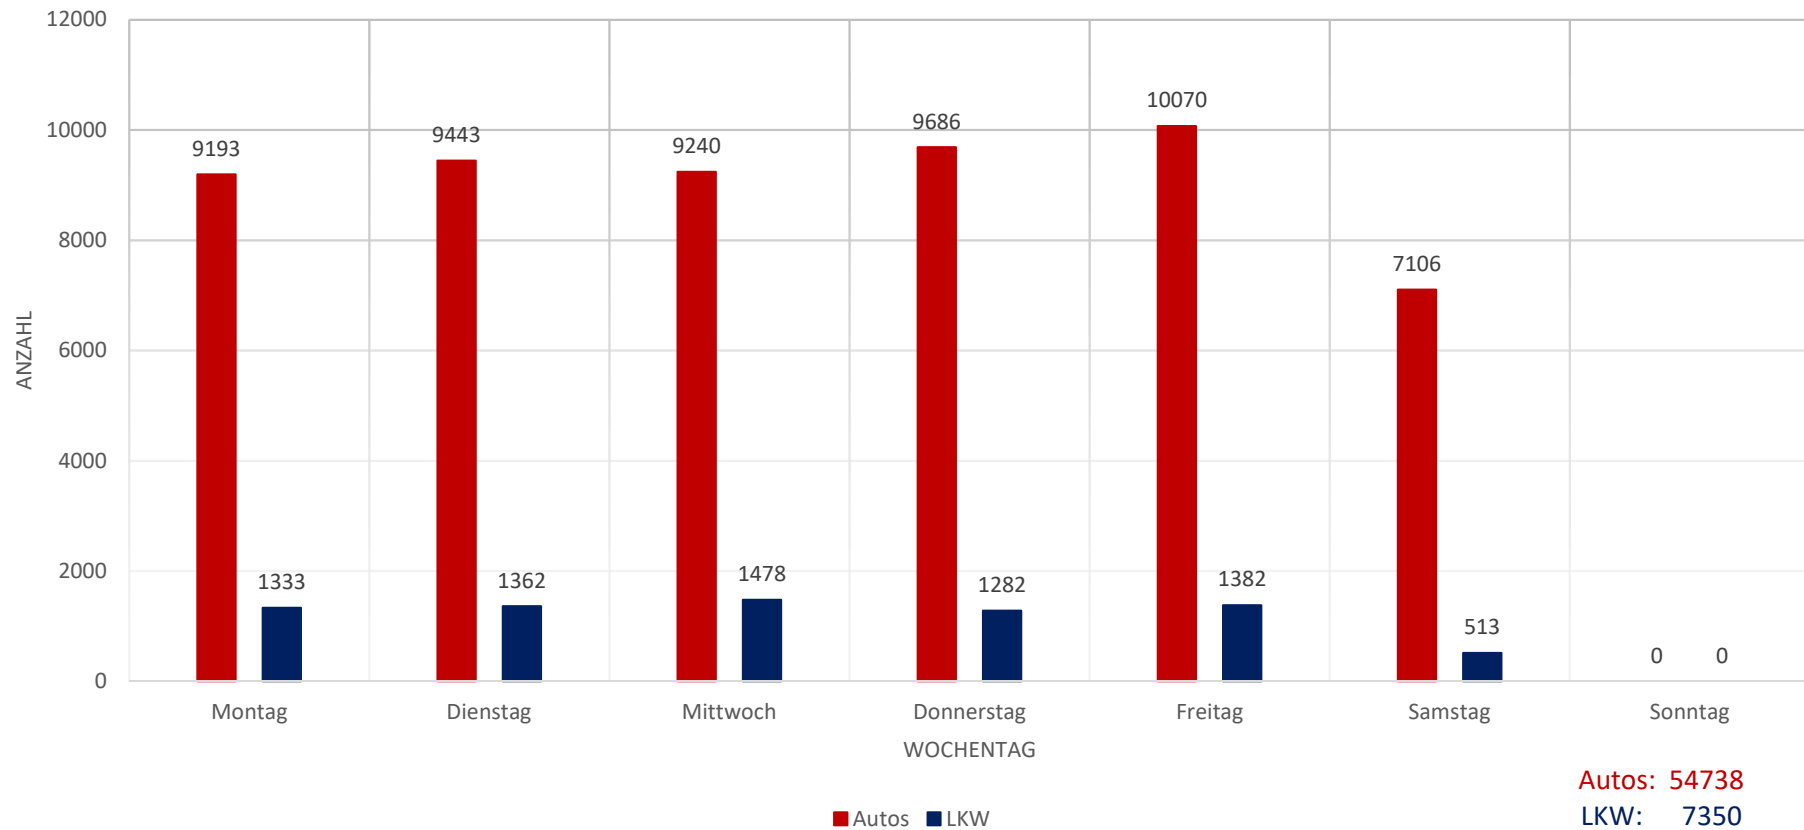

ANZAHL AUTOS & LKW IN DER LENGERICHER/GREVENER STR. VOM 15.03.21 BIS 21.03.21

ANZAHL AUTOS PRO STUNDE IN DER LENGERICHER/GREVENER STR. VOM 15.03.21 BIS 21.03.21

ANZAHL LKW PRO STUNDE IN DER LENGERICHER/GREVENER STR. VOM 15.03.21 BIS 21.03.21