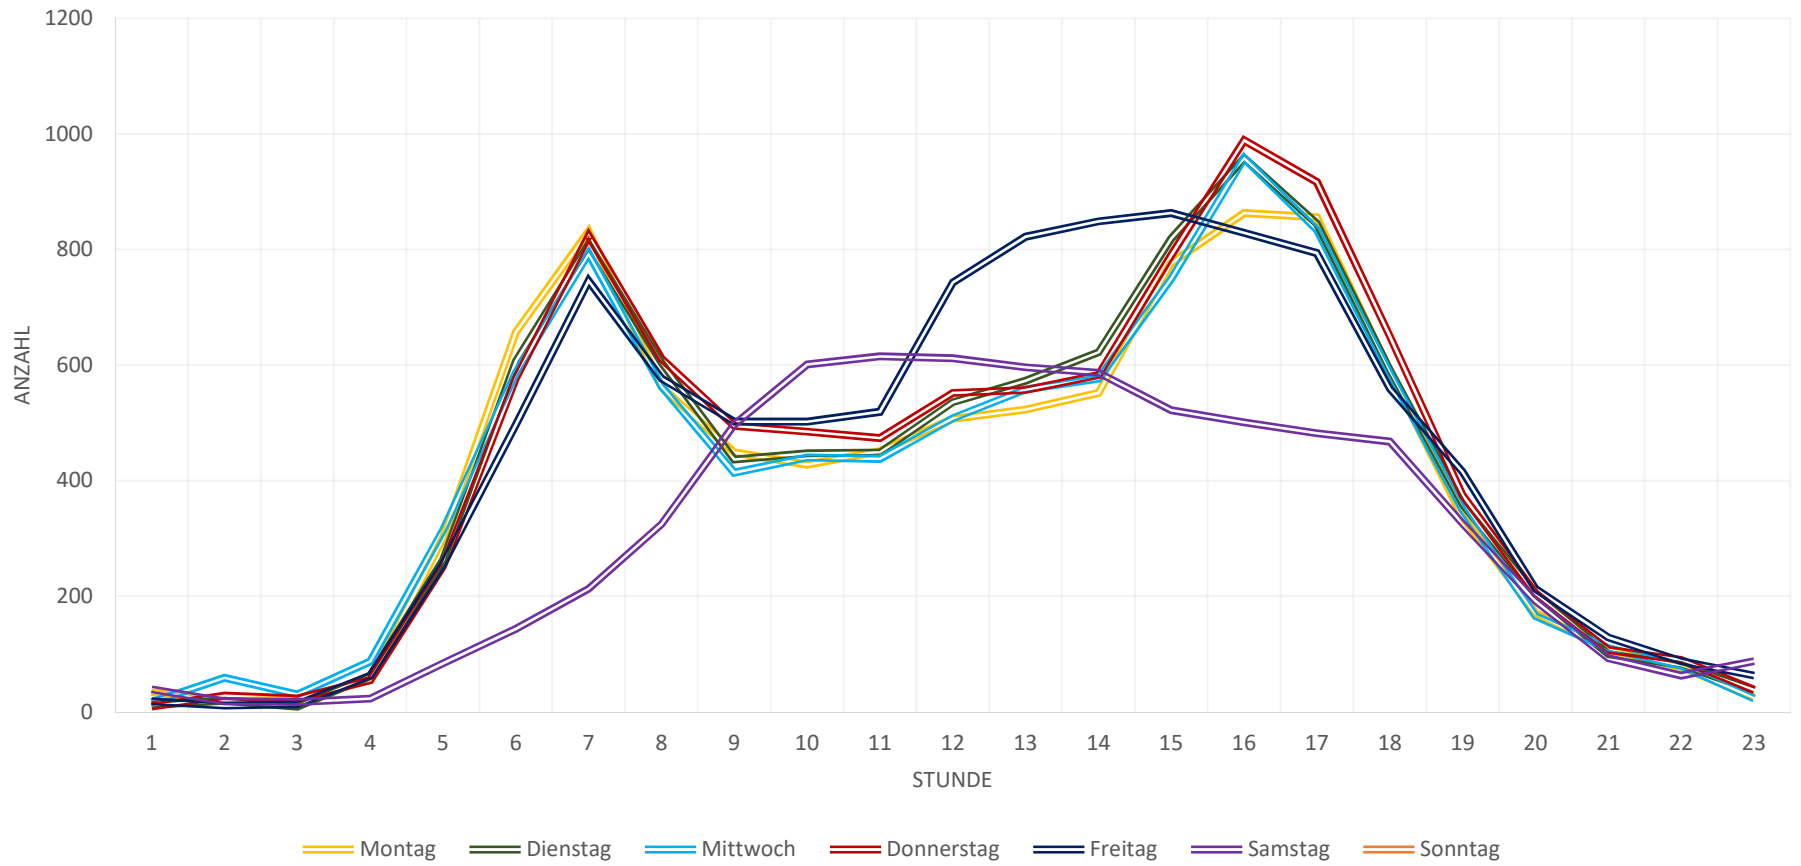

ANZAHL AUTOS & LKW IN DER LENGERICHER/GREVENER STR. VOM 15.03.21 BIS 21.03.21

ANZAHL AUTOS PRO STUNDE IN DER LENGERICHER/GREVENER STR. VOM 15.03.21 BIS 21.03.21

ANZAHL LKW PRO STUNDE IN DER LENGERICHER/GREVENER STR. VOM 15.03.21 BIS 21.03.21